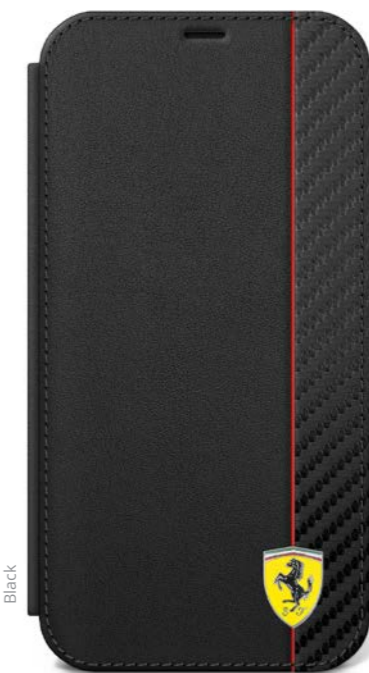

CASING - Matte TPU.
MATERIAL - PU leather & PU carbon.
Hot stamping line & printing. Metallic racing shield.
INSIDE - Matte PC.

CARBON PU

PU MATERIALS 28 / 29

Red

Black

HARD CASE

iPhone 13 Mini
iPhone 13
iPhone 13 Pro
iPhone 13 Pro Max

FESAXHCP13SRE
FESAXHCP13MRE
FESAXHCP13LRE
FESAXHCP13XRE

FESAXHCP13SBK
FESAXHCP13MBK
FESAXHCP13LBK
FESAXHCP13XBK

Red

Black

BOOKTYPE FOLIO

iPhone 13 Mini
iPhone 13
iPhone 13 Pro
iPhone 13 Pro Max

FESAXFLBKP13SRE
FESAXFLBKP13MRE
FESAXFLBKP13LRE
FESAXFLBKP13XRE