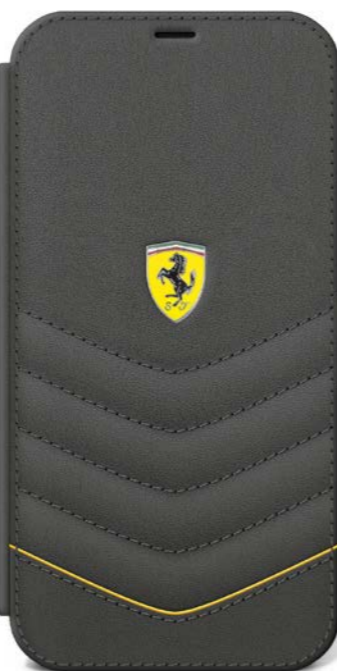

FEFLBKP13SRGOG
FEFLBKP13MRGOG
FEFLBKP13LRGOG
FEFLBKP13XRGOG

QUILTED

GENUINE QUILTED LEATHER

Black & Red Edge

Red & Black Edge

Dark Grey & Yellow Edge

FEHCP13SRQUK
FEHCP13MRQUK
FEHCP13LRQUK
FEHCP13XRQUK

FEHCP13SRQUR
FEHCP13MRQUR
FEHCP13LRQUR
FEHCP13XRQUR

FEHCP13SRQUG
FEHCP13MRQUG
FEHCP13LRQUG
FEHCP13XRQUG

HARD CASE

iPhone 13 Mini
iPhone 13
iPhone 13 Pro
iPhone 13 Pro Max

Black & Red Edge

Red & Black Edge

Dark Grey & Yellow Edge

FEFLBKP13SRQUK
FEFLBKP13MRQUK
FEFLBKP13LRQUK
FEFLBKP13XRQUK

FEFLBKP13SRQUR
FEFLBKP13MRQUR
FEFLBKP13LRQUR
FEFLBKP13XRQUR

FEFLBKP13SRQUG
FEFLBKP13MRQUG
FEFLBKP13LRQUG
FEFLBKP13XRQUG

BOOKTYPE FOLIO

iPhone 13 Mini
iPhone 13
iPhone 13 Pro
iPhone 13 Pro Max

Ferrari

OFFICIAL LICENSED PRODUCT