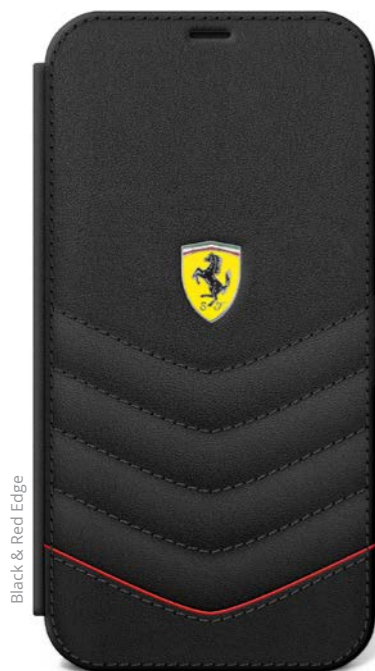

FEFLBKP13SRGOG
FEFLBKP13MRGOG
FEFLBKP13LRGOG
FEFLBKP13XRGOG

QUILTED

GENUINE QUILTED LEATHER

Black & Red Edge

Red & Black Edge

Dark Grey & Yellow Edge

FEHCP13SRQUK
FEHCP13MRQUK
FEHCP13LRQUK
FEHCP13XRQUK

FEHCP13SRQUR
FEHCP13MRQUR
FEHCP13LRQUR
FEHCP13XRQUR

FEHCP13SRQUG
FEHCP13MRQUG
FEHCP13LRQUG
FEHCP13XRQUG

HARD CASE

iPhone 13 Mini
iPhone 13
iPhone 13 Pro
iPhone 13 Pro Max

Black & Red Edge

Red & Black Edge

Dark Grey & Yellow Edge

FEFLBKP13SRQUK
FEFLBKP13MRQUK
FEFLBKP13LRQUK
FEFLBKP13XRQUK