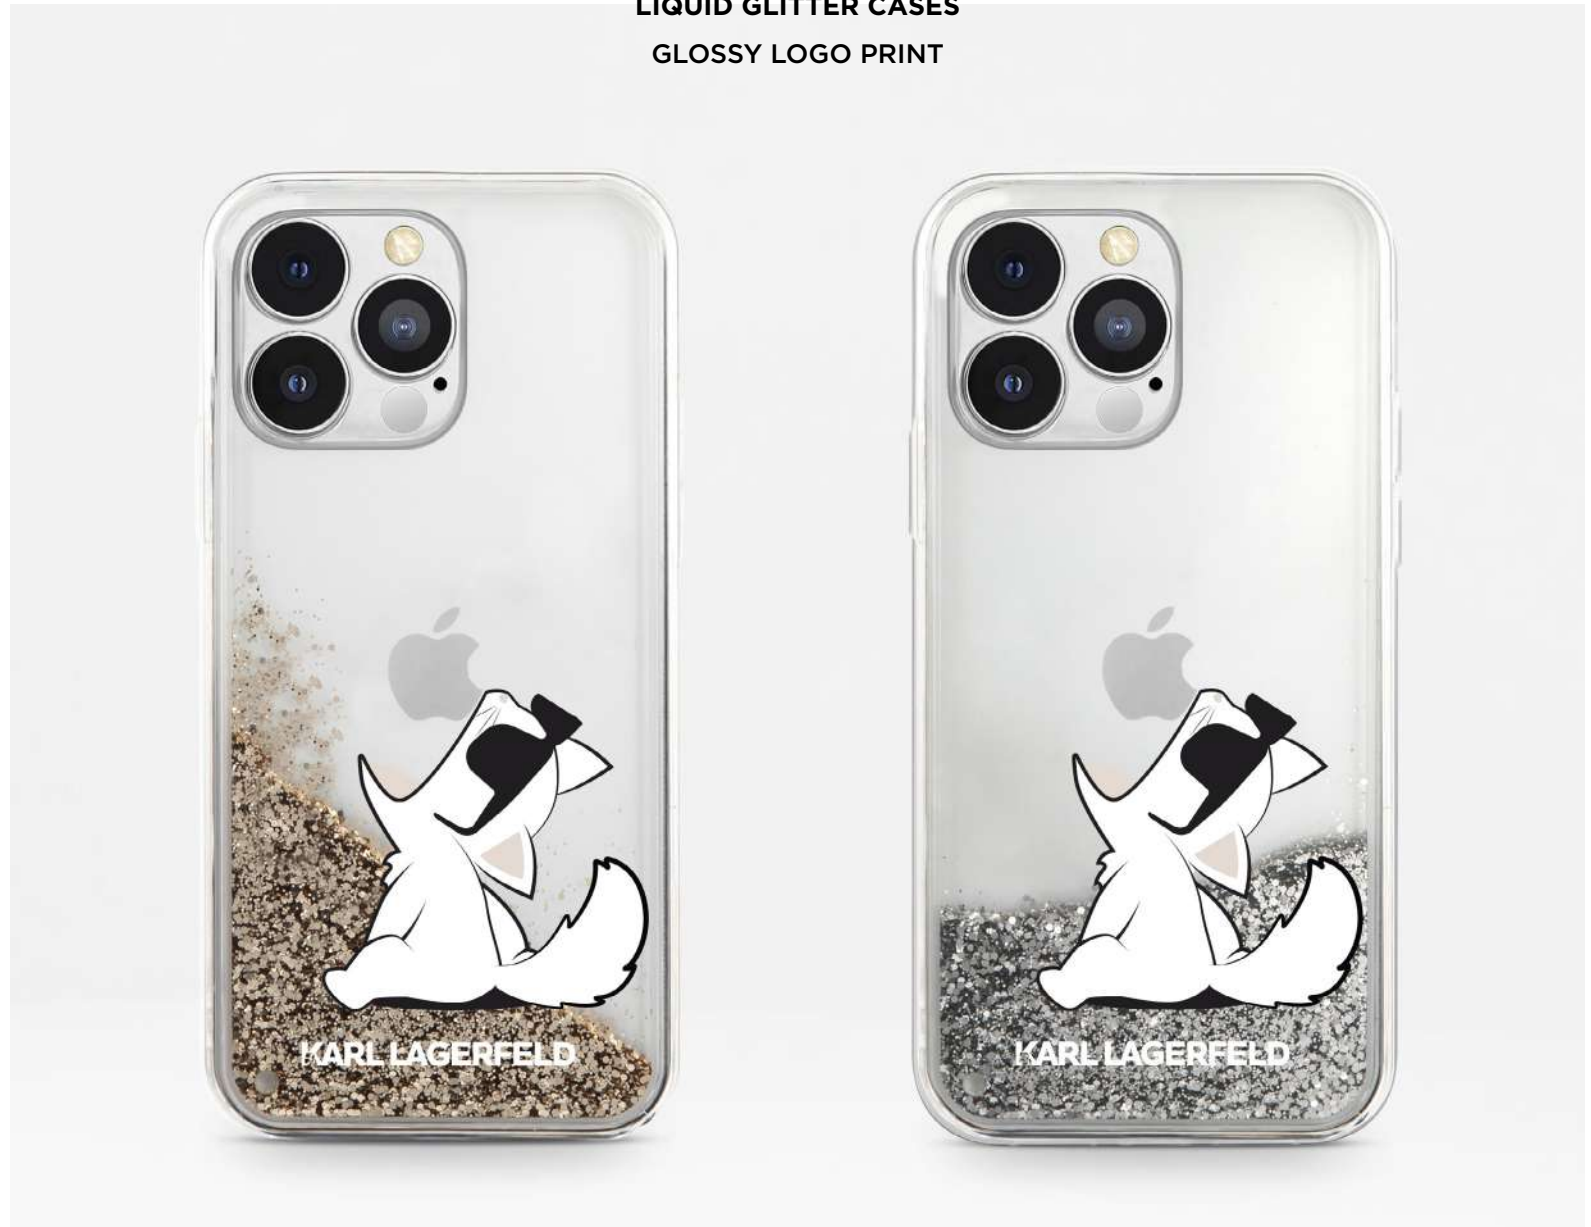

IPHONE 13 PRO MAX - KLHCP13XGCFD

SILVER

IPHONE 13 MINI - KLHCP13SGCFS

IPHONE 13 - KLHCP13MGCFS

IPHONE 13 PRO - KLHCP13LGCFS

IPHONE 13 PRO MAX - KLHCP13XGCFS

KARL LAGERFELD

STACK LOGO
LIQUID SILICONE CASES
GLOSSY LOGO PRINT

BLACK

IPHONE 13 MINI - KLHCP13SSLKLRBK

IPHONE 13 - KLHCP13MSLKLRBK

IPHONE 13 PRO - KLHCP13LSLKLRBK

IPHONE 13 PRO MAX - KLHCP13XSLKLRBK

WHITE

IPHONE 13 MINI - KLHCP13SSLKLWH

IPHONE 13 - KLHCP13MSLKLWH